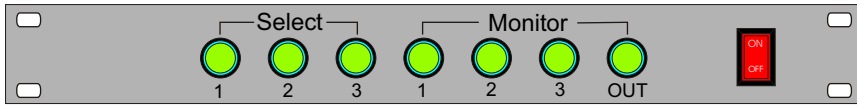

ALPHACOMM
AVS - 321M

Front panel

Chuyen mach chinh
 Kiem tra doc lap
 1- duong vao 1
 2- duong vao 2
 3- duong vao 3
 Out- duong ra

- Chuyen mach dien tu bang phim nhan.
- 3 duong A-V vao (tieng stereo).
- 2 duong A-V ra.
- 1 duong A-V ra dung lam monitor kiem tra tin hieu cua 3 duong vao.
- Duong monitor chon de kiem tra tat ca tin hieu duong vao-ra ma khong anh huong toi duong ra.
- Dieu chinh bien do tieng tung duong vao de can bang tieng cho duong ra.
- Video IN-OUT : Tro khang ra 75 ohm.
- Audio IN-OUT : Tro khang 600 ohm khong can bang.
- AC IN : 220V (50Hz) +/-10%
- Banwidth - Video :37MHz
 - Audio 20kHz,3dB
- K-FACTOR < 0.05%
- DIFF.GAIN : 0.4%.
- DIFF.PHASE : 0.9Deg
- VIDEO S/N : 74dB
- AUDIO S/N : 80dB
- SWITCHING : VERTICAL INTERVAL
- Control :7 phim mat truoc va 3 phim can bang tieng phia sau